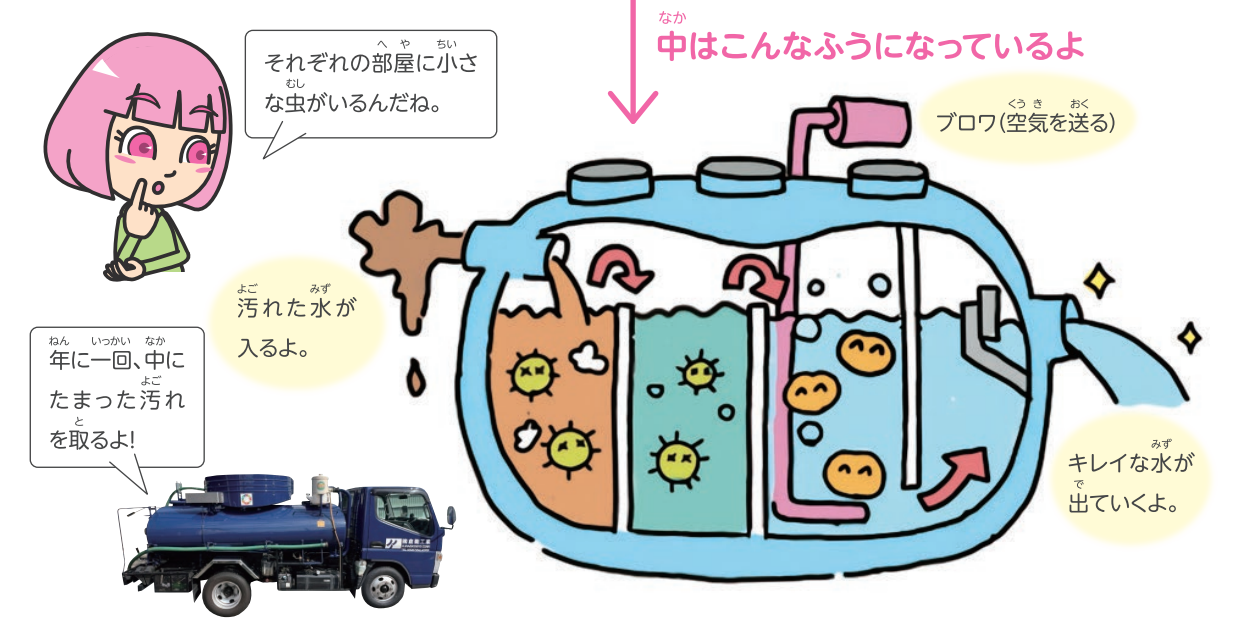

? かんきょう 環境のためにどんな仕事をしているの?

みなさんが生活している上で必ず「汚水」「ゴミ」は出てきます。それらは放置
してしまえば地球が汚れてしまうため誰かが管理しないとイケません。
きちんと処理することで長く住める環境を作る、それが私たちの仕事です。
「次世代にもっとキレイがあるように」を信条としてSDGsに取り組んで
います。

? あつ はい き ぶつ 集められた廃棄物はどうなるの?

燃えるゴミは「ゴミ収集車(パッカー車)」で回収して大口町の「環境美化
センター」で焼却処分されます。ペットボトルなどのリサイクル可能なゴミ
は、各種リサイクルセンターに搬入してリサイクルされます。

? じょうか そう 浄化槽ってなに? なんのためにあるの?

じょうか そう いえ つか よご みず びせいぶつ ばたら
浄化槽とは、家で使った汚れた水を微生物の働きで【よごれ】と【きれいな水】に分解して、きれいな
みず しょうどく かわ なが そうち
水を消毒して川へ流している装置です。【よごれ】はバキュームカーで汲み取ります。

はたら ひと こえ 働く人の声 01

えいせい じぎょう ぶ くら ち りょう た
衛生事業部 倉地 亮太さん